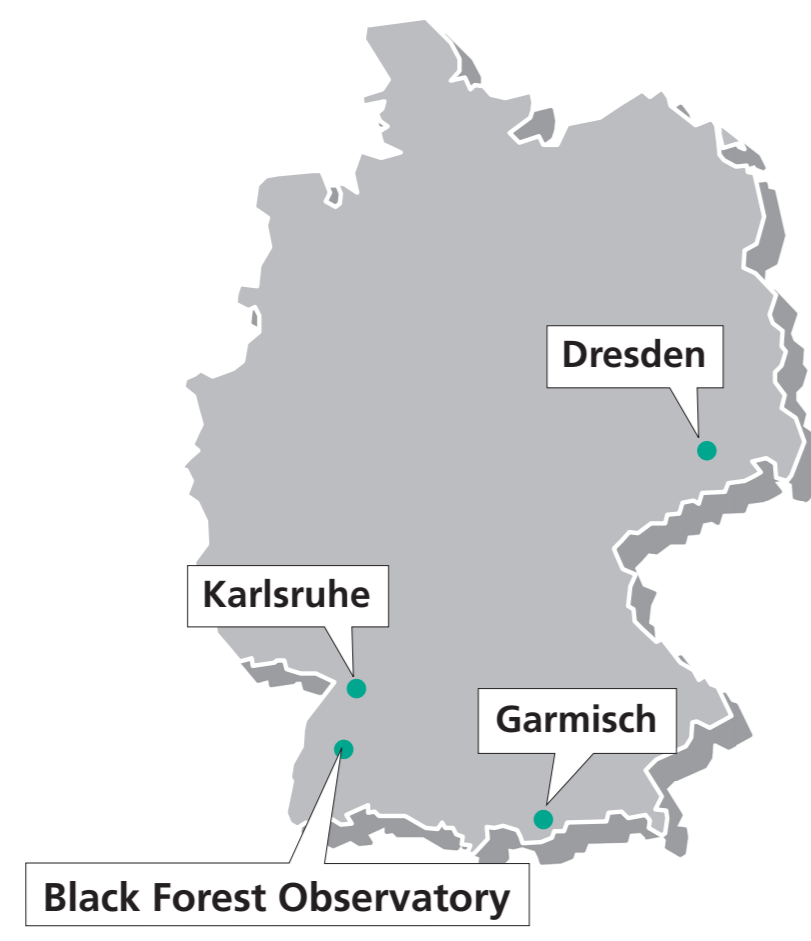

LAGEPLAN CAMPUS SÜD

KIT-Standorte
Deutschland